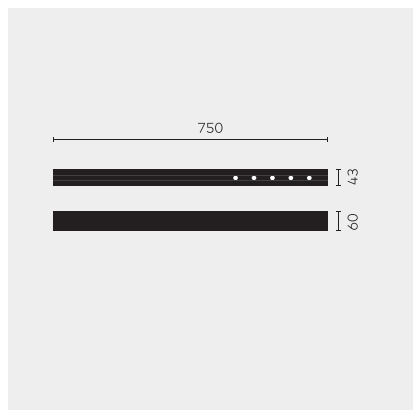

kreon nuit

Type	KR953515-9027-WFL-DD
N°. de commande	KR953515-9027-WFL-DD
Type de lampe / montage	Plafonnier
Version	nuit 1x5
Couleur	blanc-noir
Température de couleur	2700K
Régime	Dimmable DALI
Angle de faisceau	Wide flood (40°)
Flux lumineux total du luminaire	585lm
Puissance en watts	7W
Tension de réseau	220 - 240V, 50/60Hz
Classe de protection	I
Degré de protection	IP 20