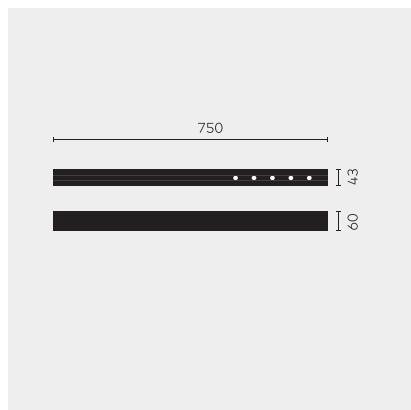

kreon nuit

Type	KR953515-9027-WFL-PD
N°. de commande	KR953515-9027-WFL-PD
Type de lampe / montage	Plafonnier
Version	nuit 1x5
Couleur	blanc-noir
Température de couleur	2700K
Régime	Dimmable
Angle de faisceau	Wide flood (40°)
Flux lumineux total du luminaire	585lm
Puissance en watts	7W
Tension de réseau	220 - 240V, 50/60Hz
Classe de protection	I
Degré de protection	IP 20