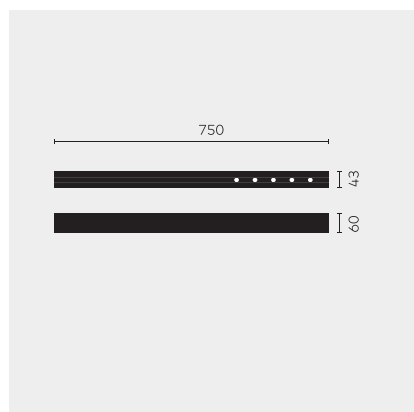

kreon nuit

Type	KR953515-9027-WFL-VD
N°. de commande	KR953515-9027-WFL-VD
Type de lampe / montage	Plafonnier
Version	nuit 1x5
Couleur	blanc-noir
Température de couleur	2700K
Régime	Dimmable 1-10V
Angle de faisceau	Wide flood (40°)
Flux lumineux total du luminaire	585lm
Puissance en watts	7W
Tension de réseau	220 - 240V, 50/60Hz
Classe de protection	I
Degré de protection	IP 20