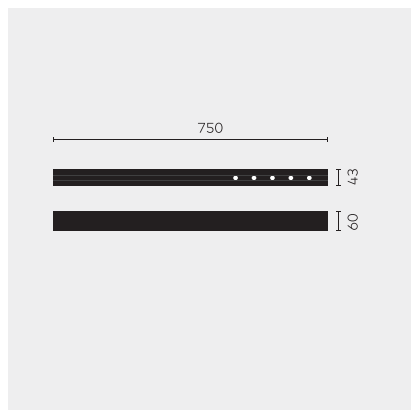

# kreon nuit

<b>Type</b>	<b>KR953515-9030-FL-PD</b>
N°. de commande	KR953515-9030-FL-PD
Type de lampe / montage	Plafonnier
Version	nuit 1x5
Couleur	blanc-noir
Température de couleur	3000K
Régime	Dimmable
Angle de faisceau	Flood (29°)
Flux lumineux total du luminaire	585lm
Puissance en watts	7W
Tension de réseau	220 - 240V, 50/60Hz
Classe de protection	I
Degré de protection	IP 20