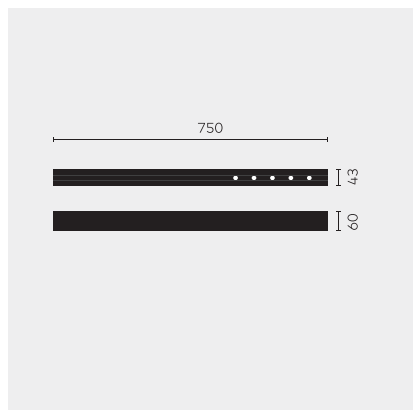

# kreon nuit

<b>Type</b>	<b>KR953515-9030-OV-VD</b>
N°. de commande	KR953515-9030-OV-VD
Type de lampe / montage	Plafonnier
Version	nuit 1x5
Couleur	blanc-noir
Température de couleur	3000K
Régime	Dimmable 1-10V
Angle de faisceau	Oval (13°+36°)
Flux lumineux total du luminaire	585lm
Puissance en watts	7W
Tension de réseau	220 - 240V, 50/60Hz
Classe de protection	I
Degré de protection	IP 20