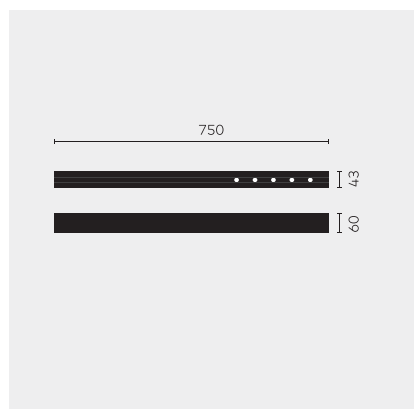

kreon nuit

Type	KR953515-9040-FL-DD
N°. de commande	KR953515-9040-FL-DD
Type de lampe / montage	Plafonnier
Version	nuit 1x5
Couleur	blanc-noir
Température de couleur	4000K
Régime	Dimmable DALI
Angle de faisceau	Flood (29°)
Flux lumineux total du luminaire	585lm
Puissance en watts	7W
Tension de réseau	220 - 240V, 50/60Hz
Classe de protection	I
Degré de protection	IP 20