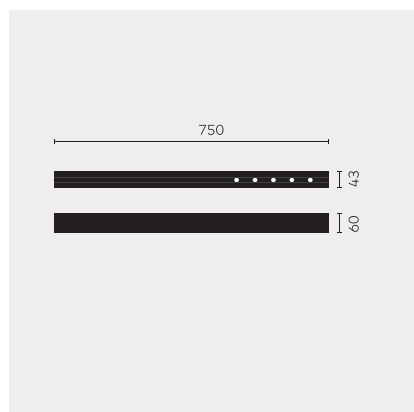

# kreon nuit

<b>Type</b>	<b>KR953515-9040-FL-PD</b>
N°. de commande	KR953515-9040-FL-PD
Type de lampe / montage	Plafonnier
Version	nuit 1x5
Couleur	blanc-noir
Température de couleur	4000K
Régime	Dimmable
Angle de faisceau	Flood (29°)
Flux lumineux total du luminaire	585lm
Puissance en watts	7W
Tension de réseau	220 - 240V, 50/60Hz
Classe de protection	I
Degré de protection	IP 20