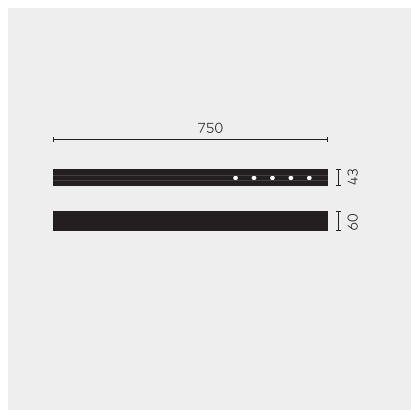

# kreon nuit

<b>Type</b>	<b>KR953515-9040-FL-VD</b>
N°. de commande	KR953515-9040-FL-VD
Type de lampe / montage	Plafonnier
Version	nuit 1x5
Couleur	blanc-noir
Température de couleur	4000K
Régime	Dimmable 1-10V
Angle de faisceau	Flood (29°)
Flux lumineux total du luminaire	585lm
Puissance en watts	7W
Tension de réseau	220 - 240V, 50/60Hz
Classe de protection	I
Degré de protection	IP 20