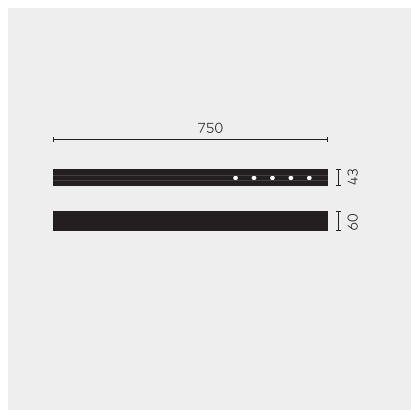

kreon nuit

Type	KR953515-9040-OV-DD
N°. de commande	KR953515-9040-OV-DD
Type de lampe / montage	Plafonnier
Version	nuit 1x5
Couleur	blanc-noir
Température de couleur	4000K
Régime	Dimmable DALI
Angle de faisceau	Oval (13°+36°)
Flux lumineux total du luminaire	585lm
Puissance en watts	7W
Tension de réseau	220 - 240V, 50/60Hz
Classe de protection	I
Degré de protection	IP 20