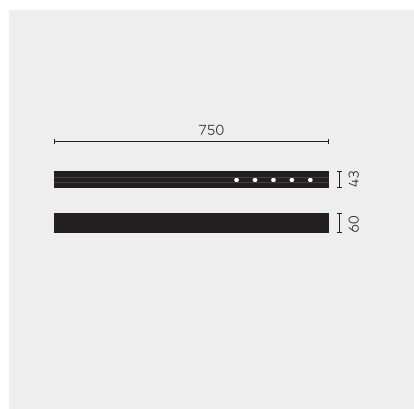

kreon nuit

Type	KR953515-9040-OV-VD
N°. de commande	KR953515-9040-OV-VD
Type de lampe / montage	Plafonnier
Version	nuit 1x5
Couleur	blanc-noir
Température de couleur	4000K
Régime	Dimmable 1-10V
Angle de faisceau	Oval (13°+36°)
Flux lumineux total du luminaire	585lm
Puissance en watts	7W
Tension de réseau	220 - 240V, 50/60Hz
Classe de protection	I
Degré de protection	IP 20