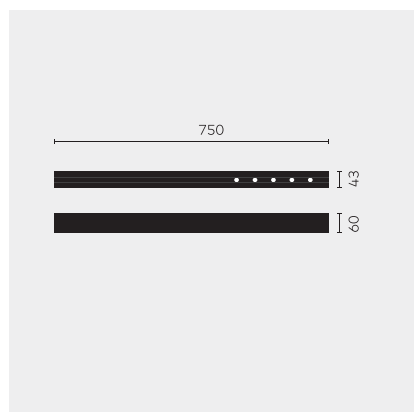

kreon nuit

Type	KR953515-9040-SP-DD
N°. de commande	KR953515-9040-SP-DD
Type de lampe / montage	Plafonnier
Version	nuit 1x5
Couleur	blanc-noir
Température de couleur	4000K
Régime	Dimmable DALI
Angle de faisceau	Spot (12°)
Flux lumineux total du luminaire	585lm
Puissance en watts	7W
Tension de réseau	220 - 240V, 50/60Hz
Classe de protection	I
Degré de protection	IP 20