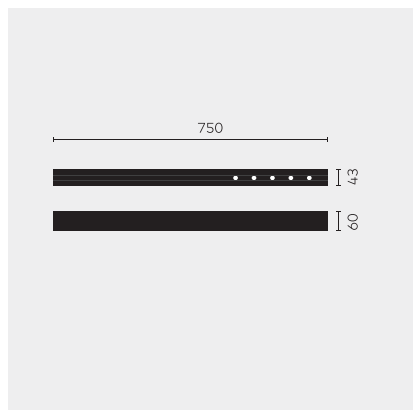

kreon nuit

Type	KR953515-9040-SP-PD
N°. de commande	KR953515-9040-SP-PD
Type de lampe / montage	Plafonnier
Version	nuit 1x5
Couleur	blanc-noir
Température de couleur	4000K
Régime	Dimmable
Angle de faisceau	Spot (12°)
Flux lumineux total du luminaire	585lm
Puissance en watts	7W
Tension de réseau	220 - 240V, 50/60Hz
Classe de protection	I
Degré de protection	IP 20