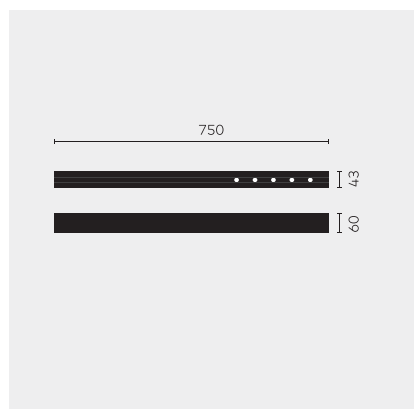

# kreon nuit

<b>Type</b>	<b>KR953515-9040-WFL-DD</b>
N°. de commande	KR953515-9040-WFL-DD
Type de lampe / montage	Plafonnier
Version	nuit 1x5
Couleur	blanc-noir
Température de couleur	4000K
Régime	Dimmable DALI
Angle de faisceau	Wide flood (40°)
Flux lumineux total du luminaire	585lm
Puissance en watts	7W
Tension de réseau	220 - 240V, 50/60Hz
Classe de protection	I
Degré de protection	IP 20