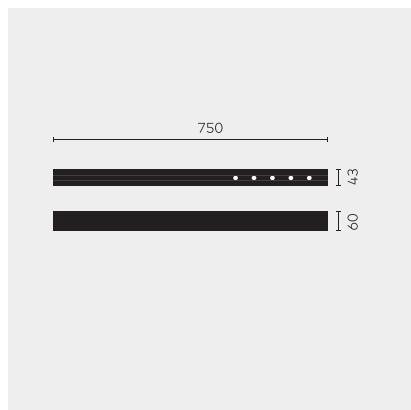

# kreon nuit

<b>Type</b>	<b>KR953515-9040-WFL-VD</b>
N°. de commande	KR953515-9040-WFL-VD
Type de lampe / montage	Plafonnier
Version	nuit 1x5
Couleur	blanc-noir
Température de couleur	4000K
Régime	Dimmable 1-10V
Angle de faisceau	Wide flood (40°)
Flux lumineux total du luminaire	585lm
Puissance en watts	7W
Tension de réseau	220 - 240V, 50/60Hz
Classe de protection	I
Degré de protection	IP 20