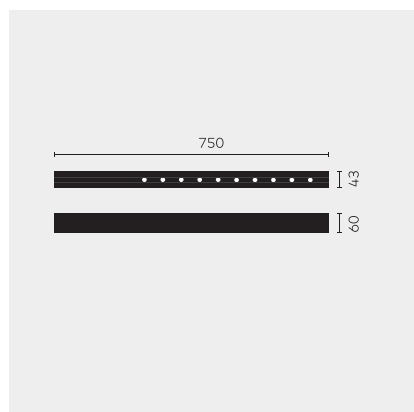

# kreon nuit

<b>Type</b>	<b>KR953521-9027-FL-DD</b>
N°. de commande	KR953521-9027-FL-DD
Type de lampe / montage	Plafonnier
Version	nuit 1x10
Couleur	blanc
Température de couleur	2700K
Régime	Dimmable DALI
Angle de faisceau	Flood (29°)
Flux lumineux total du luminaire	1170lm
Puissance en watts	14W
Tension de réseau	220 - 240V, 50/60Hz
Classe de protection	I
Degré de protection	IP 20