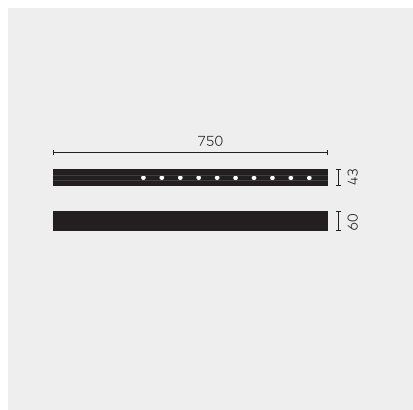

kreon nuit

Type	KR953521-9027-FL-PD
N°. de commande	KR953521-9027-FL-PD
Type de lampe / montage	Plafonnier
Version	nuit 1x10
Couleur	blanc
Température de couleur	2700K
Régime	Dimmable
Angle de faisceau	Flood (29°)
Flux lumineux total du luminaire	1170lm
Puissance en watts	14W
Tension de réseau	220 - 240V, 50/60Hz
Classe de protection	I
Degré de protection	IP 20