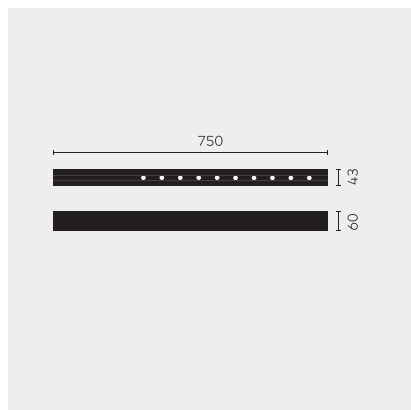

kreon nuit

Type	KR953521-9027-OV-PD
N°. de commande	KR953521-9027-OV-PD
Type de lampe / montage	Plafonnier
Version	nuit 1x10
Couleur	blanc
Température de couleur	2700K
Régime	Dimmable
Angle de faisceau	Oval (13°+36°)
Flux lumineux total du luminaire	1170lm
Puissance en watts	14W
Tension de réseau	220 - 240V, 50/60Hz
Classe de protection	I
Degré de protection	IP 20