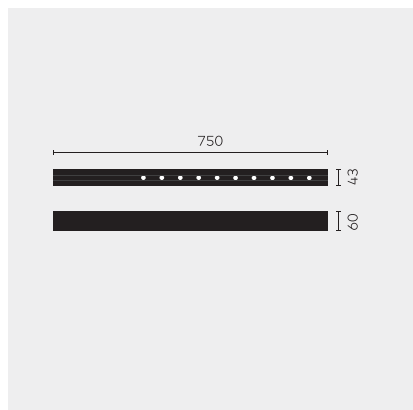

kreon nuit

Type	KR953521-9027-OV-VD
N°. de commande	KR953521-9027-OV-VD
Type de lampe / montage	Plafonnier
Version	nuit 1x10
Couleur	blanc
Température de couleur	2700K
Régime	Dimmable 1-10V
Angle de faisceau	Oval (13°+36°)
Flux lumineux total du luminaire	1170lm
Puissance en watts	14W
Tension de réseau	220 - 240V, 50/60Hz
Classe de protection	I
Degré de protection	IP 20