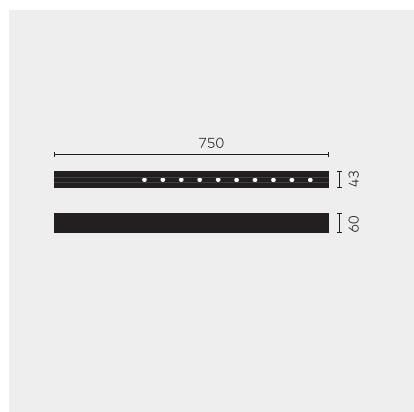

kreon nuit

Type	KR953521-9027-SP-PD
N°. de commande	KR953521-9027-SP-PD
Type de lampe / montage	Plafonnier
Version	nuit 1x10
Couleur	blanc
Température de couleur	2700K
Régime	Dimmable
Angle de faisceau	Spot (12°)
Flux lumineux total du luminaire	1170lm
Puissance en watts	14W
Tension de réseau	220 - 240V, 50/60Hz
Classe de protection	I
Degré de protection	IP 20