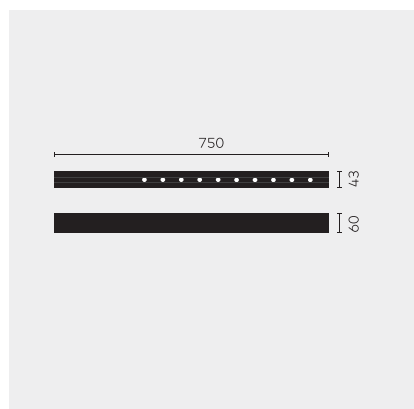

# kreon nuit

<b>Type</b>	<b>KR953521-9027-SP-VD</b>
N°. de commande	KR953521-9027-SP-VD
Type de lampe / montage	Plafonnier
Version	nuit 1x10
Couleur	blanc
Température de couleur	2700K
Régime	Dimmable 1-10V
Angle de faisceau	Spot (12°)
Flux lumineux total du luminaire	1170lm
Puissance en watts	14W
Tension de réseau	220 - 240V, 50/60Hz
Classe de protection	I
Degré de protection	IP 20