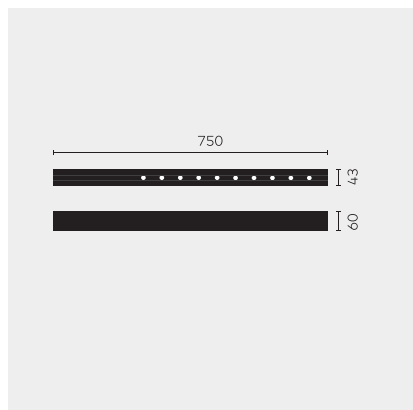

kreon nuit

Type	KR953521-9027-SP-VD
N°. de commande	KR953521-9027-SP-VD
Type de lampe / montage	Plafonnier
Version	nuit 1x10
Couleur	blanc
Température de couleur	2700K
Régime	Dimmable 1-10V
Angle de faisceau	Spot (12°)
Flux lumineux total du luminaire	1170lm
Puissance en watts	14W
Tension de réseau	220 - 240V, 50/60Hz
Classe de protection	I
Degré de protection	IP 20