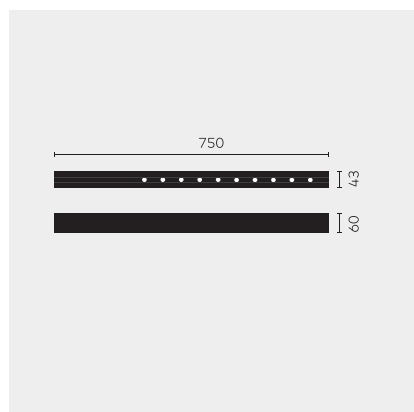

kreon nuit

Type	KR953521-9027-WFL-DD
N°. de commande	KR953521-9027-WFL-DD
Type de lampe / montage	Plafonnier
Version	nuit 1x10
Couleur	blanc
Température de couleur	2700K
Régime	Dimmable DALI
Angle de faisceau	Wide flood (40°)
Flux lumineux total du luminaire	1170lm
Puissance en watts	14W
Tension de réseau	220 - 240V, 50/60Hz
Classe de protection	I
Degré de protection	IP 20