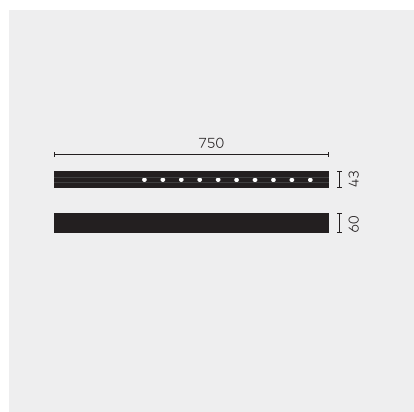

kreon nuit

Type	KR953521-9027-WFL-PD
N°. de commande	KR953521-9027-WFL-PD
Type de lampe / montage	Plafonnier
Version	nuit 1x10
Couleur	blanc
Température de couleur	2700K
Régime	Dimmable
Angle de faisceau	Wide flood (40°)
Flux lumineux total du luminaire	1170lm
Puissance en watts	14W
Tension de réseau	220 - 240V, 50/60Hz
Classe de protection	I
Degré de protection	IP 20