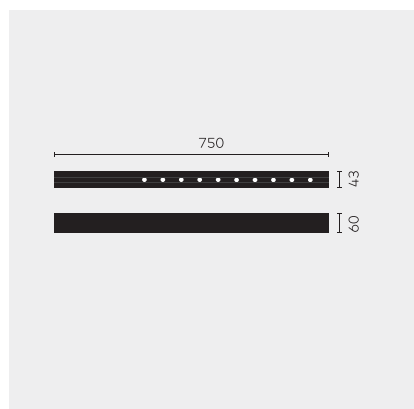

kreon nuit

Type	KR953521-9027-WFL-VD
N°. de commande	KR953521-9027-WFL-VD
Type de lampe / montage	Plafonnier
Version	nuit 1x10
Couleur	blanc
Température de couleur	2700K
Régime	Dimmable 1-10V
Angle de faisceau	Wide flood (40°)
Flux lumineux total du luminaire	1170lm
Puissance en watts	14W
Tension de réseau	220 - 240V, 50/60Hz
Classe de protection	I
Degré de protection	IP 20