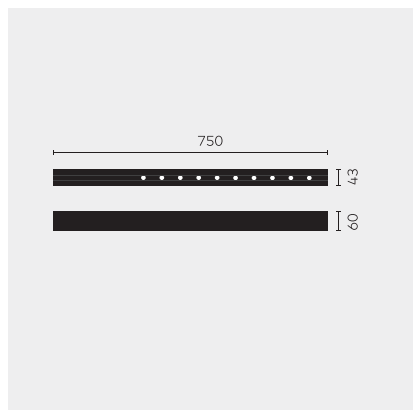

kreon nuit

Type	KR953521-9027-WFL-VD
N°. de commande	KR953521-9027-WFL-VD
Type de lampe / montage	Plafonnier
Version	nuit 1x10
Couleur	blanc
Température de couleur	2700K
Régime	Dimmable 1-10V
Angle de faisceau	Wide flood (40°)
Flux lumineux total du luminaire	1170lm
Puissance en watts	14W
Tension de réseau	220 - 240V, 50/60Hz
Classe de protection	I
Degré de protection	IP 20