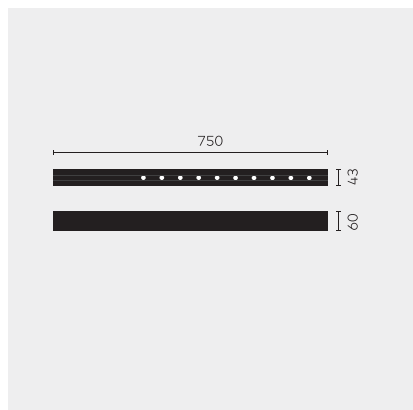

kreon nuit

Type	KR953521-9030-FL-DD
N°. de commande	KR953521-9030-FL-DD
Type de lampe / montage	Plafonnier
Version	nuit 1x10
Couleur	blanc
Température de couleur	3000K
Régime	Dimmable DALI
Angle de faisceau	Flood (29°)
Flux lumineux total du luminaire	1170lm
Puissance en watts	14W
Tension de réseau	220 - 240V, 50/60Hz
Classe de protection	I
Degré de protection	IP 20