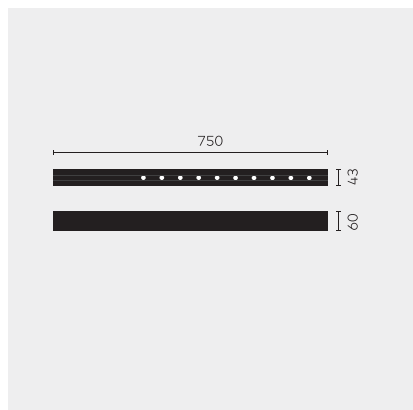

kreon nuit

Type	KR953521-9030-FL-VD
N°. de commande	KR953521-9030-FL-VD
Type de lampe / montage	Plafonnier
Version	nuit 1x10
Couleur	blanc
Température de couleur	3000K
Régime	Dimmable 1-10V
Angle de faisceau	Flood (29°)
Flux lumineux total du luminaire	1170lm
Puissance en watts	14W
Tension de réseau	220 - 240V, 50/60Hz
Classe de protection	I
Degré de protection	IP 20