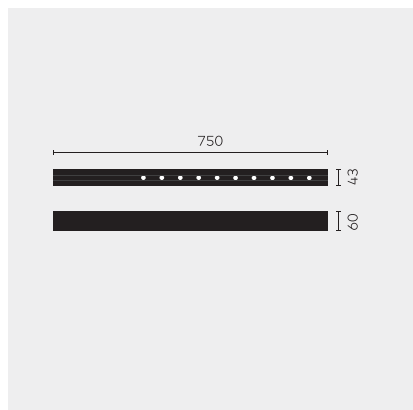

# kreon nuit

|                                  |                            |
|----------------------------------|----------------------------|
| <b>Type</b>                      | <b>KR953521-9030-OV-DD</b> |
| N°. de commande                  | KR953521-9030-OV-DD        |
| Type de lampe / montage          | Plafonnier                 |
| Version                          | nuit 1x10                  |
| Couleur                          | blanc                      |
| Température de couleur           | 3000K                      |
| Régime                           | Dimmable DALI              |
| Angle de faisceau                | Oval (13°+36°)             |
| Flux lumineux total du luminaire | 1170lm                     |
| Puissance en watts               | 14W                        |
| Tension de réseau                | 220 - 240V, 50/60Hz        |
| Classe de protection             | I                          |
| Degré de protection              | IP 20                      |