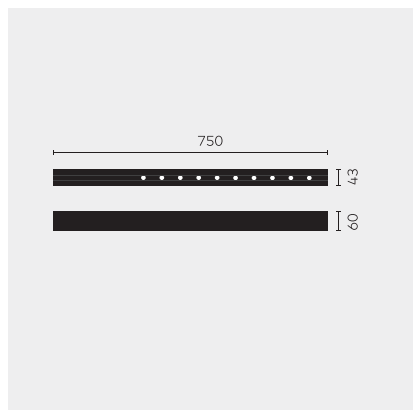

kreon nuit

| | |
|----------------------------------|----------------------------|
| Type | KR953521-9030-OV-VD |
| N°. de commande | KR953521-9030-OV-VD |
| Type de lampe / montage | Plafonnier |
| Version | nuit 1x10 |
| Couleur | blanc |
| Température de couleur | 3000K |
| Régime | Dimmable 1-10V |
| Angle de faisceau | Oval (13°+36°) |
| Flux lumineux total du luminaire | 1170lm |
| Puissance en watts | 14W |
| Tension de réseau | 220 - 240V, 50/60Hz |
| Classe de protection | I |
| Degré de protection | IP 20 |