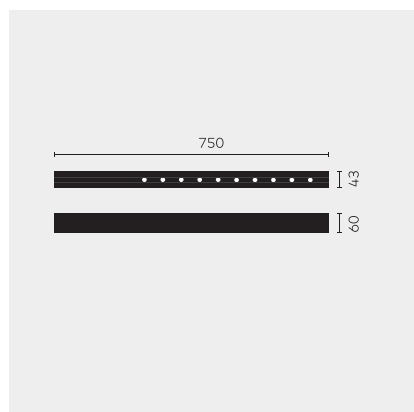

kreon nuit

Type	KR953521-9030-SP-PD
N°. de commande	KR953521-9030-SP-PD
Type de lampe / montage	Plafonnier
Version	nuit 1x10
Couleur	blanc
Température de couleur	3000K
Régime	Dimmable
Angle de faisceau	Spot (12°)
Flux lumineux total du luminaire	1170lm
Puissance en watts	14W
Tension de réseau	220 - 240V, 50/60Hz
Classe de protection	I
Degré de protection	IP 20