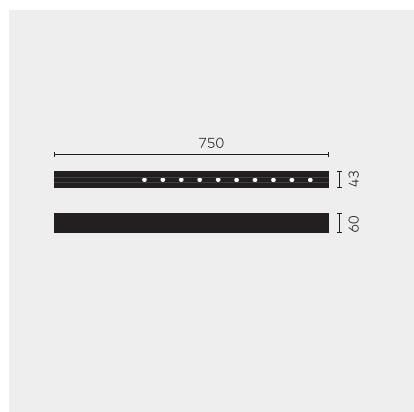

kreon nuit

Type	KR953521-9030-WFL-VD
N°. de commande	KR953521-9030-WFL-VD
Type de lampe / montage	Plafonnier
Version	nuit 1x10
Couleur	blanc
Température de couleur	3000K
Régime	Dimmable 1-10V
Angle de faisceau	Wide flood (40°)
Flux lumineux total du luminaire	1170lm
Puissance en watts	14W
Tension de réseau	220 - 240V, 50/60Hz
Classe de protection	I
Degré de protection	IP 20