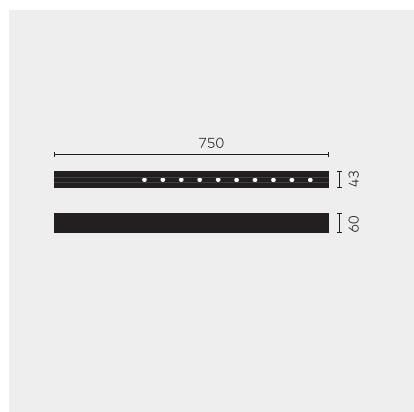

kreon nuit

| | |
|----------------------------------|----------------------------|
| Type | KR953521-9040-FL-DD |
| N°. de commande | KR953521-9040-FL-DD |
| Type de lampe / montage | Plafonnier |
| Version | nuit 1x10 |
| Couleur | blanc |
| Température de couleur | 4000K |
| Régime | Dimmable DALI |
| Angle de faisceau | Flood (29°) |
| Flux lumineux total du luminaire | 1170lm |
| Puissance en watts | 14W |
| Tension de réseau | 220 - 240V, 50/60Hz |
| Classe de protection | I |
| Degré de protection | IP 20 |