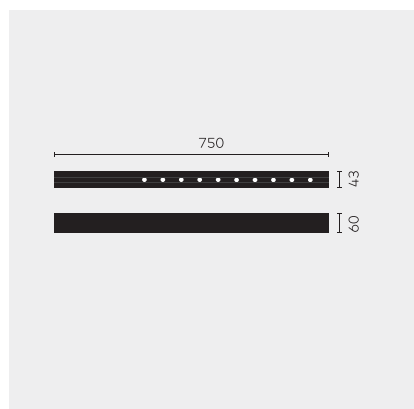

kreon nuit

Type	KR953521-9040-FL-PD
N°. de commande	KR953521-9040-FL-PD
Type de lampe / montage	Plafonnier
Version	nuit 1x10
Couleur	blanc
Température de couleur	4000K
Régime	Dimmable
Angle de faisceau	Flood (29°)
Flux lumineux total du luminaire	1170lm
Puissance en watts	14W
Tension de réseau	220 - 240V, 50/60Hz
Classe de protection	I
Degré de protection	IP 20