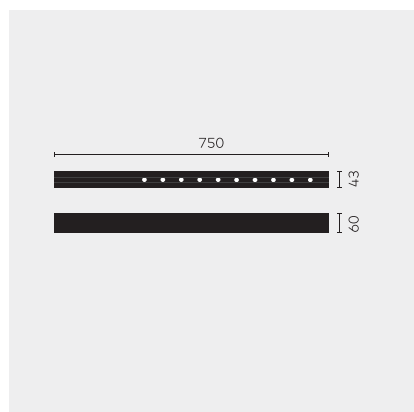

kreon nuit

Type	KR953521-9040-FL-VD
N°. de commande	KR953521-9040-FL-VD
Type de lampe / montage	Plafonnier
Version	nuit 1x10
Couleur	blanc
Température de couleur	4000K
Régime	Dimmable 1-10V
Angle de faisceau	Flood (29°)
Flux lumineux total du luminaire	1170lm
Puissance en watts	14W
Tension de réseau	220 - 240V, 50/60Hz
Classe de protection	I
Degré de protection	IP 20