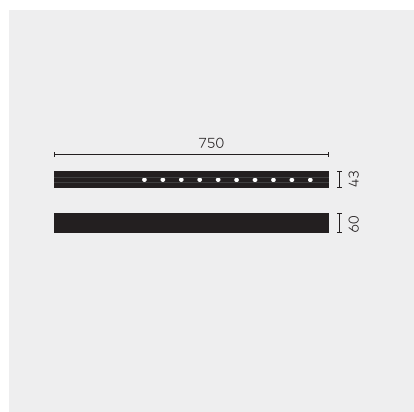

kreon nuit

Type	KR953521-9040-OV-DD
N°. de commande	KR953521-9040-OV-DD
Type de lampe / montage	Plafonnier
Version	nuit 1x10
Couleur	blanc
Température de couleur	4000K
Régime	Dimmable DALI
Angle de faisceau	Oval (13°+36°)
Flux lumineux total du luminaire	1170lm
Puissance en watts	14W
Tension de réseau	220 - 240V, 50/60Hz
Classe de protection	I
Degré de protection	IP 20