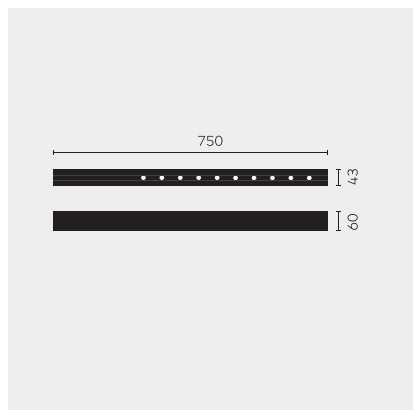

kreon nuit

Type	KR953521-9040-OV-PD
N°. de commande	KR953521-9040-OV-PD
Type de lampe / montage	Plafonnier
Version	nuit 1x10
Couleur	blanc
Température de couleur	4000K
Régime	Dimmable
Angle de faisceau	Oval (13°+36°)
Flux lumineux total du luminaire	1170lm
Puissance en watts	14W
Tension de réseau	220 - 240V, 50/60Hz
Classe de protection	I
Degré de protection	IP 20