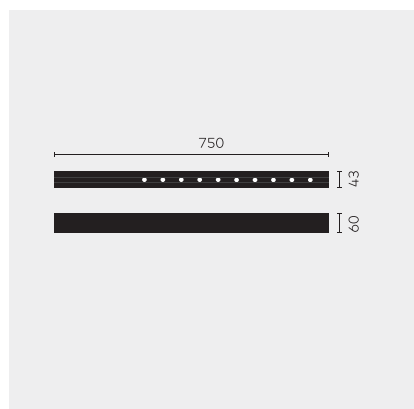

kreon nuit

Type	KR953521-9040-OV-VD
N°. de commande	KR953521-9040-OV-VD
Type de lampe / montage	Plafonnier
Version	nuit 1x10
Couleur	blanc
Température de couleur	4000K
Régime	Dimmable 1-10V
Angle de faisceau	Oval (13°+36°)
Flux lumineux total du luminaire	1170lm
Puissance en watts	14W
Tension de réseau	220 - 240V, 50/60Hz
Classe de protection	I
Degré de protection	IP 20