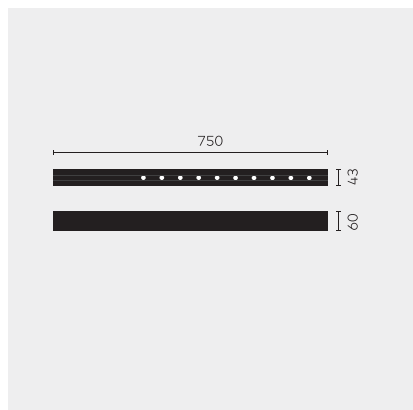

kreon nuit

Type	KR953521-9040-OV-VD
N°. de commande	KR953521-9040-OV-VD
Type de lampe / montage	Plafonnier
Version	nuit 1x10
Couleur	blanc
Température de couleur	4000K
Régime	Dimmable 1-10V
Angle de faisceau	Oval (13°+36°)
Flux lumineux total du luminaire	1170lm
Puissance en watts	14W
Tension de réseau	220 - 240V, 50/60Hz
Classe de protection	I
Degré de protection	IP 20