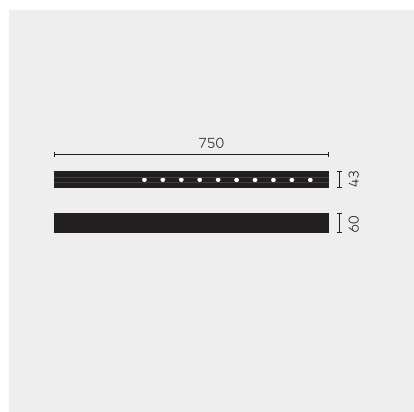

kreon nuit

Type	KR953521-9040-SP-DD
N°. de commande	KR953521-9040-SP-DD
Type de lampe / montage	Plafonnier
Version	nuit 1x10
Couleur	blanc
Température de couleur	4000K
Régime	Dimmable DALI
Angle de faisceau	Spot (12°)
Flux lumineux total du luminaire	1170lm
Puissance en watts	14W
Tension de réseau	220 - 240V, 50/60Hz
Classe de protection	I
Degré de protection	IP 20