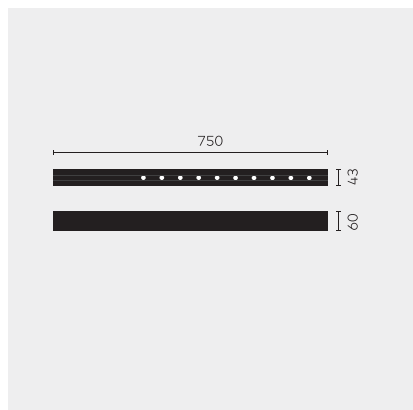

kreon nuit

Type	KR953521-9040-SP-DD
N°. de commande	KR953521-9040-SP-DD
Type de lampe / montage	Plafonnier
Version	nuit 1x10
Couleur	blanc
Température de couleur	4000K
Régime	Dimmable DALI
Angle de faisceau	Spot (12°)
Flux lumineux total du luminaire	1170lm
Puissance en watts	14W
Tension de réseau	220 - 240V, 50/60Hz
Classe de protection	I
Degré de protection	IP 20