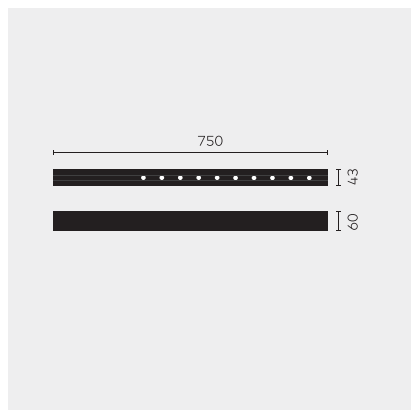

kreon nuit

Type	KR953521-9040-SP-PD
N°. de commande	KR953521-9040-SP-PD
Type de lampe / montage	Plafonnier
Version	nuit 1x10
Couleur	blanc
Température de couleur	4000K
Régime	Dimmable
Angle de faisceau	Spot (12°)
Flux lumineux total du luminaire	1170lm
Puissance en watts	14W
Tension de réseau	220 - 240V, 50/60Hz
Classe de protection	I
Degré de protection	IP 20