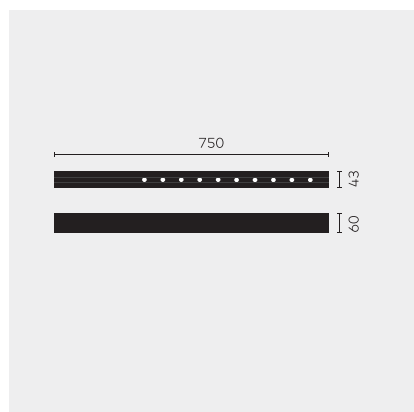

# kreon nuit

<b>Type</b>	<b>KR953521-9040-SP-VD</b>
N°. de commande	KR953521-9040-SP-VD
Type de lampe / montage	Plafonnier
Version	nuit 1x10
Couleur	blanc
Température de couleur	4000K
Régime	Dimmable 1-10V
Angle de faisceau	Spot (12°)
Flux lumineux total du luminaire	1170lm
Puissance en watts	14W
Tension de réseau	220 - 240V, 50/60Hz
Classe de protection	I
Degré de protection	IP 20