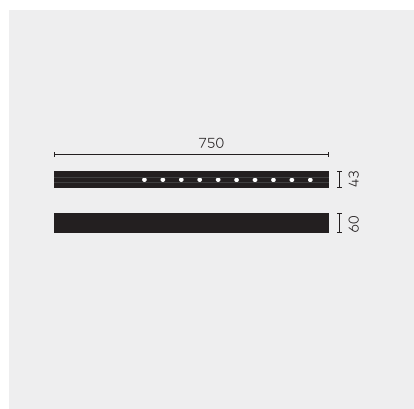

# kreon nuit

<b>Type</b>	<b>KR953521-9040-WFL-DD</b>
N°. de commande	KR953521-9040-WFL-DD
Type de lampe / montage	Plafonnier
Version	nuit 1x10
Couleur	blanc
Température de couleur	4000K
Régime	Dimmable DALI
Angle de faisceau	Wide flood (40°)
Flux lumineux total du luminaire	1170lm
Puissance en watts	14W
Tension de réseau	220 - 240V, 50/60Hz
Classe de protection	I
Degré de protection	IP 20