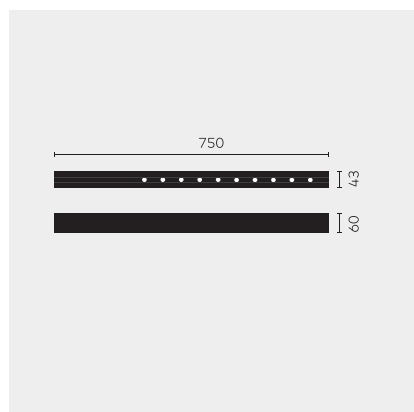

# kreon nuit

<b>Type</b>	<b>KR953521-9040-WFL-PD</b>
N°. de commande	KR953521-9040-WFL-PD
Type de lampe / montage	Plafonnier
Version	nuit 1x10
Couleur	blanc
Température de couleur	4000K
Régime	Dimmable
Angle de faisceau	Wide flood (40°)
Flux lumineux total du luminaire	1170lm
Puissance en watts	14W
Tension de réseau	220 - 240V, 50/60Hz
Classe de protection	I
Degré de protection	IP 20