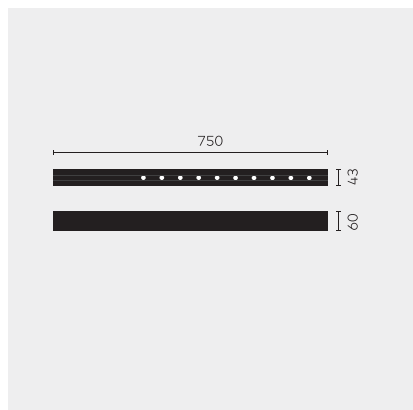

kreon nuit

Type	KR953521-9040-WFL-VD
N°. de commande	KR953521-9040-WFL-VD
Type de lampe / montage	Plafonnier
Version	nuit 1x10
Couleur	blanc
Température de couleur	4000K
Régime	Dimmable 1-10V
Angle de faisceau	Wide flood (40°)
Flux lumineux total du luminaire	1170lm
Puissance en watts	14W
Tension de réseau	220 - 240V, 50/60Hz
Classe de protection	I
Degré de protection	IP 20