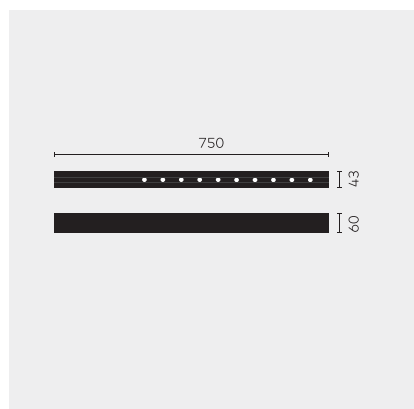

kreon nuit

Type	KR953522-9027-FL-DD
N°. de commande	KR953522-9027-FL-DD
Type de lampe / montage	Plafonnier
Version	nuit 1x10
Couleur	noir
Température de couleur	2700K
Régime	Dimmable DALI
Angle de faisceau	Flood (29°)
Flux lumineux total du luminaire	1170lm
Puissance en watts	14W
Tension de réseau	220 - 240V, 50/60Hz
Classe de protection	I
Degré de protection	IP 20