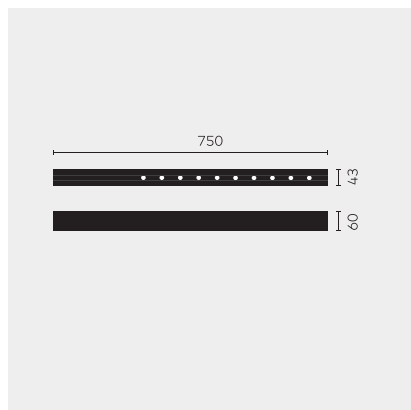

# kreon nuit

<b>Type</b>	<b>KR953522-9027-FL-PD</b>
N°. de commande	KR953522-9027-FL-PD
Type de lampe / montage	Plafonnier
Version	nuit 1x10
Couleur	noir
Température de couleur	2700K
Régime	Dimmable
Angle de faisceau	Flood (29°)
Flux lumineux total du luminaire	1170lm
Puissance en watts	14W
Tension de réseau	220 - 240V, 50/60Hz
Classe de protection	I
Degré de protection	IP 20