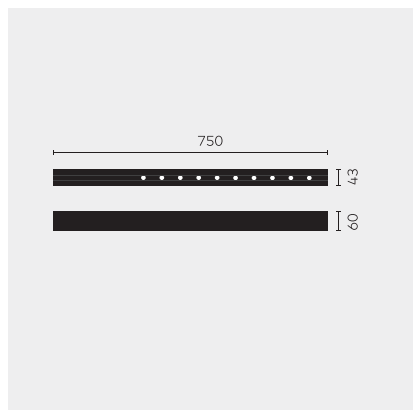

kreon nuit

Type	KR953522-9027-FL-PD
N°. de commande	KR953522-9027-FL-PD
Type de lampe / montage	Plafonnier
Version	nuit 1x10
Couleur	noir
Température de couleur	2700K
Régime	Dimmable
Angle de faisceau	Flood (29°)
Flux lumineux total du luminaire	1170lm
Puissance en watts	14W
Tension de réseau	220 - 240V, 50/60Hz
Classe de protection	I
Degré de protection	IP 20