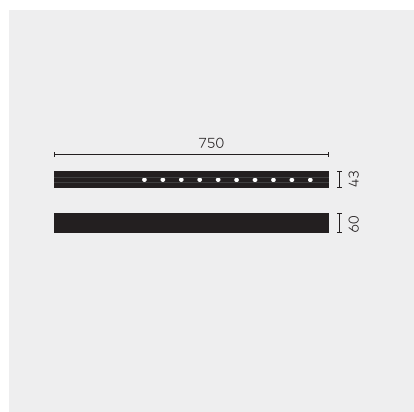

kreon nuit

Type	KR953522-9027-FL-VD
N°. de commande	KR953522-9027-FL-VD
Type de lampe / montage	Plafonnier
Version	nuit 1x10
Couleur	noir
Température de couleur	2700K
Régime	Dimmable 1-10V
Angle de faisceau	Flood (29°)
Flux lumineux total du luminaire	1170lm
Puissance en watts	14W
Tension de réseau	220 - 240V, 50/60Hz
Classe de protection	I
Degré de protection	IP 20