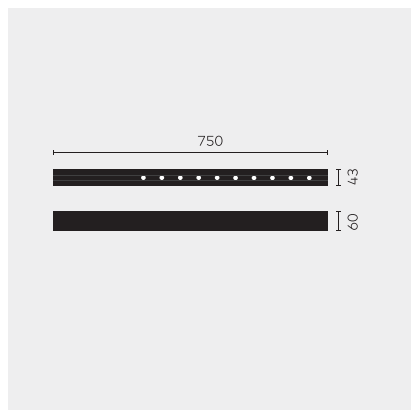

kreon nuit

Type	KR953522-9027-OV-DD
N°. de commande	KR953522-9027-OV-DD
Type de lampe / montage	Plafonnier
Version	nuit 1x10
Couleur	noir
Température de couleur	2700K
Régime	Dimmable DALI
Angle de faisceau	Oval (13°+36°)
Flux lumineux total du luminaire	1170lm
Puissance en watts	14W
Tension de réseau	220 - 240V, 50/60Hz
Classe de protection	I
Degré de protection	IP 20