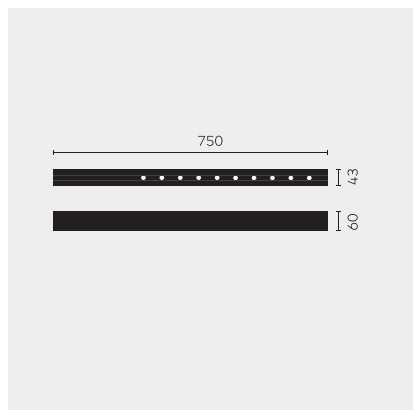

kreon nuit

| | |
|----------------------------------|----------------------------|
| Type | KR953522-9027-OV-PD |
| N°. de commande | KR953522-9027-OV-PD |
| Type de lampe / montage | Plafonnier |
| Version | nuit 1x10 |
| Couleur | noir |
| Température de couleur | 2700K |
| Régime | Dimmable |
| Angle de faisceau | Oval (13°+36°) |
| Flux lumineux total du luminaire | 1170lm |
| Puissance en watts | 14W |
| Tension de réseau | 220 - 240V, 50/60Hz |
| Classe de protection | I |
| Degré de protection | IP 20 |