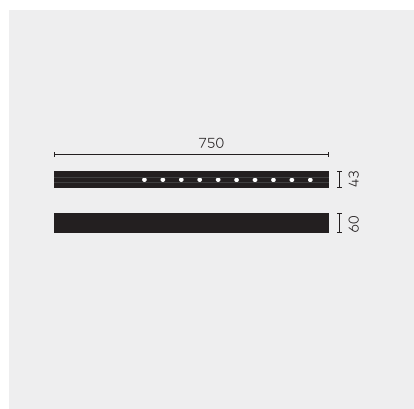

kreon nuit

Type	KR953522-9027-SP-DD
N°. de commande	KR953522-9027-SP-DD
Type de lampe / montage	Plafonnier
Version	nuit 1x10
Couleur	noir
Température de couleur	2700K
Régime	Dimmable DALI
Angle de faisceau	Spot (12°)
Flux lumineux total du luminaire	1170lm
Puissance en watts	14W
Tension de réseau	220 - 240V, 50/60Hz
Classe de protection	I
Degré de protection	IP 20