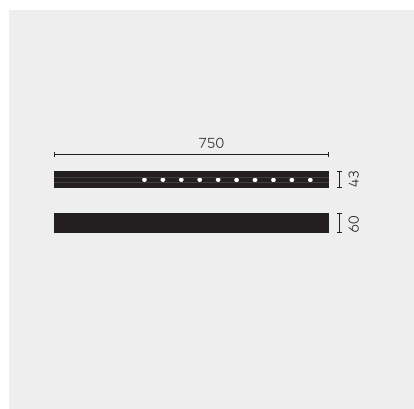

kreon nuit

Type	KR953522-9027-SP-PD
N°. de commande	KR953522-9027-SP-PD
Type de lampe / montage	Plafonnier
Version	nuit 1x10
Couleur	noir
Température de couleur	2700K
Régime	Dimmable
Angle de faisceau	Spot (12°)
Flux lumineux total du luminaire	1170lm
Puissance en watts	14W
Tension de réseau	220 - 240V, 50/60Hz
Classe de protection	I
Degré de protection	IP 20