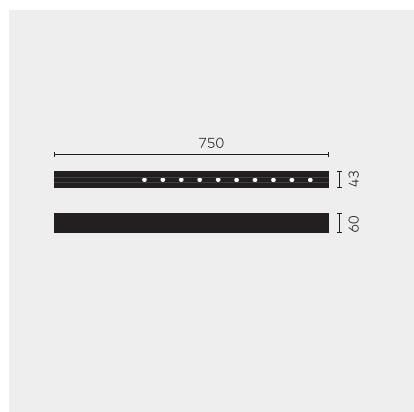

kreon nuit

Type	KR953522-9027-SP-VD
N°. de commande	KR953522-9027-SP-VD
Type de lampe / montage	Plafonnier
Version	nuit 1x10
Couleur	noir
Température de couleur	2700K
Régime	Dimmable 1-10V
Angle de faisceau	Spot (12°)
Flux lumineux total du luminaire	1170lm
Puissance en watts	14W
Tension de réseau	220 - 240V, 50/60Hz
Classe de protection	I
Degré de protection	IP 20