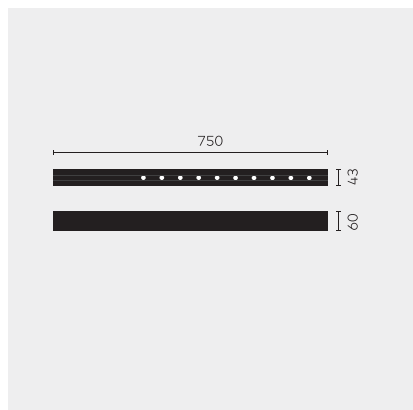

# kreon nuit

<b>Type</b>	<b>KR953522-9027-WFL-VD</b>
N°. de commande	KR953522-9027-WFL-VD
Type de lampe / montage	Plafonnier
Version	nuit 1x10
Couleur	noir
Température de couleur	2700K
Régime	Dimmable 1-10V
Angle de faisceau	Wide flood (40°)
Flux lumineux total du luminaire	1170lm
Puissance en watts	14W
Tension de réseau	220 - 240V, 50/60Hz
Classe de protection	I
Degré de protection	IP 20